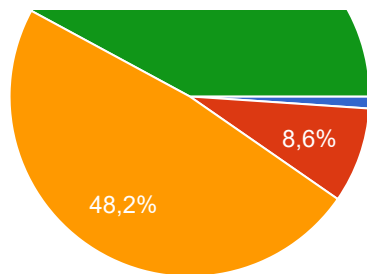

Questionario stagione 2021/2022 - Teatro "Ebe Stignani" di Imola

653 risposte

[Pubblica i dati di analisi](#)

Età

 Copia

653 risposte

Sesso

 Copia

653 risposte

Titolo di studio

 Copia

653 risposte

- Diploma scuola superiore
- Laurea

La stagione di prosa 2021/2022

E' soddisfatto della stagione teatrale appena conclusa?

Copia

653 risposte

- Molto soddisfatto
- Soddisfatto
- Poco soddisfatto

Re Lear

Copia

653 risposte

- Mi è piaciuto molto
- Mi è piaciuto abbastanza
- Non mi è piaciuto
- Non l'ho visto

Riccardo 3

Copia

653 risposte

- Mi è piaciuto molto
- Mi è piaciuto abbastanza
- Non mi è piaciuto
- Non l'ho visto

Mine Vaganti

 Copia

653 risposte

- Mi è piaciuto molto
- Mi è piaciuto abbastanza
- Non mi è piaciuto
- Non l'ho visto