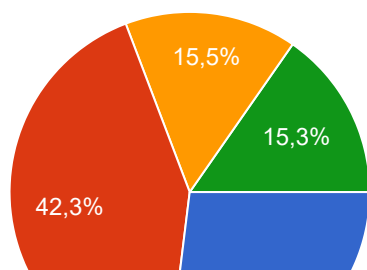

653 risposte

Titolo di studio

 Copia

653 risposte

- Diploma scuola superiore
- Laurea

La stagione di prosa 2021/2022

E' soddisfatto della stagione teatrale appena conclusa?

Copia

653 risposte

- Molto soddisfatto
- Soddisfatto
- Poco soddisfatto

Re Lear

Copia

653 risposte

- Mi è piaciuto molto
- Mi è piaciuto abbastanza
- Non mi è piaciuto
- Non l'ho visto

Riccardo 3

Copia

653 risposte

- Mi è piaciuto molto
- Mi è piaciuto abbastanza
- Non mi è piaciuto
- Non l'ho visto

Mine Vaganti

 Copia

653 risposte

- Mi è piaciuto molto
- Mi è piaciuto abbastanza
- Non mi è piaciuto
- Non l'ho visto

Don Chisciotte

 Copia

653 risposte

- Mi è piaciuto molto
- Mi è piaciuto abbastanza
- Non mi è piaciuto
- Non l'ho visto

Il silenzio grande

 Copia

653 risposte

- Mi è piaciuto molto
- Mi è piaciuto abbastanza
- Non mi è piaciuto
- Non l'ho visto