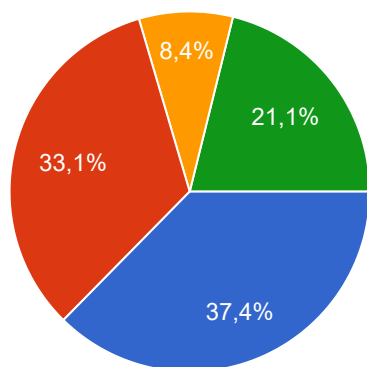

653 risposte

Titolo di studio

 Copia

653 risposte

- Diploma scuola superiore
- Laurea

La stagione di prosa 2021/2022

E' soddisfatto della stagione teatrale appena conclusa?

Copia

653 risposte

- Molto soddisfatto
- Soddisfatto
- Poco soddisfatto

Re Lear

Copia

653 risposte

- Mi è piaciuto molto
- Mi è piaciuto abbastanza
- Non mi è piaciuto
- Non l'ho visto

Riccardo 3

Copia

653 risposte

- Mi è piaciuto molto
- Mi è piaciuto abbastanza
- Non mi è piaciuto
- Non l'ho visto

Mine Vaganti

 Copia

653 risposte

- Mi è piaciuto molto
- Mi è piaciuto abbastanza
- Non mi è piaciuto
- Non l'ho visto