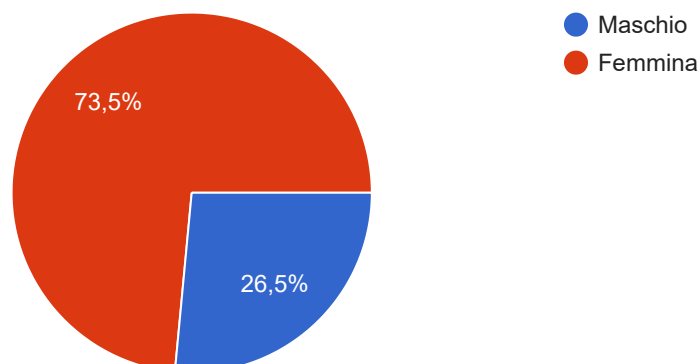

Questionario stagione 2021/2022 - Teatro "Ebe Stignani" di Imola

653 risposte

[Pubblica i dati di analisi](#)

Età

 Copia

653 risposte

Sesso

 Copia

653 risposte

Titolo di studio

 Copia

653 risposte

- Diploma scuola superiore
- Laurea

La stagione di prosa 2021/2022

E' soddisfatto della stagione teatrale appena conclusa?

Copia