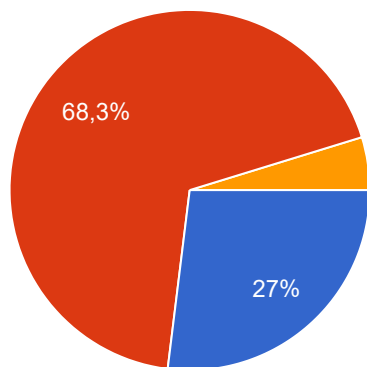

Questionario stagione 2021/2022 - Teatro "Ebe Stignani" di Imola

653 risposte

[Pubblica i dati di analisi](#)

Età

 Copia

653 risposte

Sesso

 Copia

653 risposte

Titolo di studio

 Copia

653 risposte

- Diploma scuola superiore
- Laurea

La stagione di prosa 2021/2022

E' soddisfatto della stagione teatrale appena conclusa?

Copia

653 risposte

- Molto soddisfatto
- Soddisfatto
- Poco soddisfatto

Re Lear

Copia

653 risposte

- Mi è piaciuto molto
- Mi è piaciuto abbastanza
- Non mi è piaciuto
- Non l'ho visto

Riccardo 3

Copia

653 risposte

- Mi è piaciuto molto
- Mi è piaciuto abbastanza
- Non mi è piaciuto
- Non l'ho visto

Mine Vaganti

 Copia

653 risposte

- Mi è piaciuto molto
- Mi è piaciuto abbastanza
- Non mi è piaciuto
- Non l'ho visto