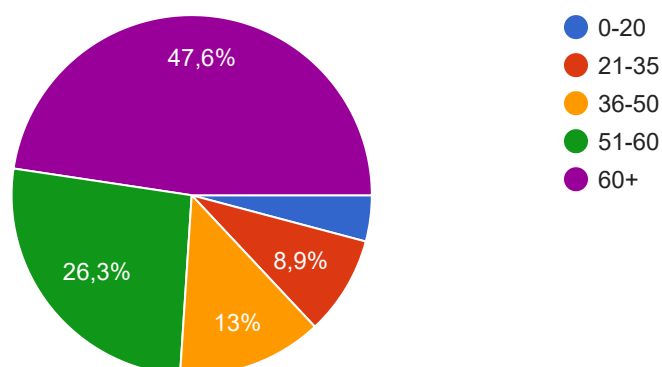

Questionario stagione 2021/2022 - Teatro "Ebe Stignani" di Imola

653 risposte

[Pubblica i dati di analisi](#)

Età

 Copia

653 risposte

Sesso

 Copia

653 risposte

Titolo di studio

 Copia

653 risposte

- Diploma scuola superiore
- Laurea

La stagione di prosa 2021/2022

E' soddisfatto della stagione teatrale appena conclusa?

Copia